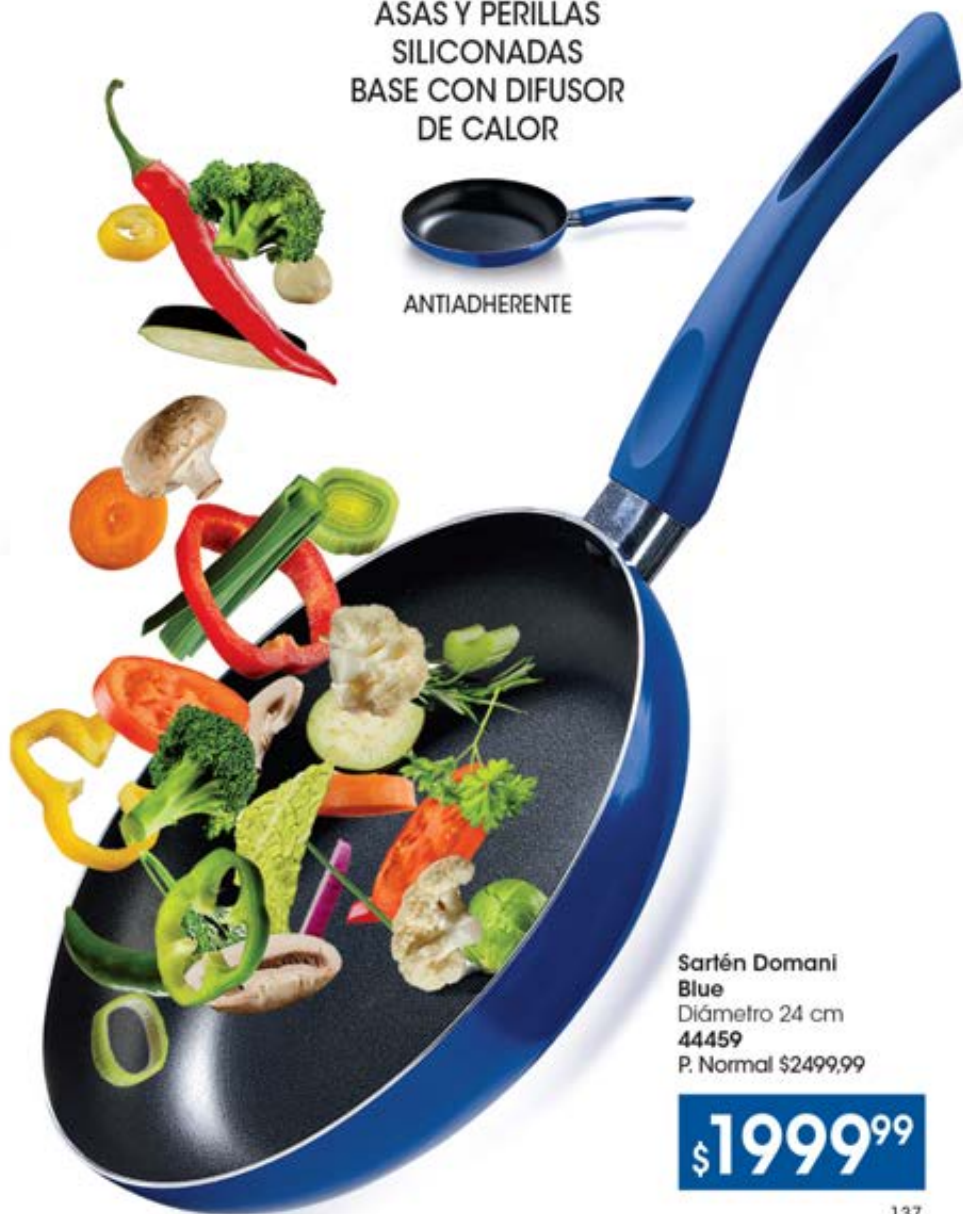

ASAS Y PERILLAS
SILICONADAS
BASE CON DIFUSOR
DE CALOR

ANTIADHERENTE

Sartén Domani
Blue
Diámetro 24 cm
44459
P. Normal \$2499,99

\$1999⁹⁹

OLLA

CACEROLA

- TAPAS DE VIDRIO
CON SALIDA DE VAPOR

PARRILLA