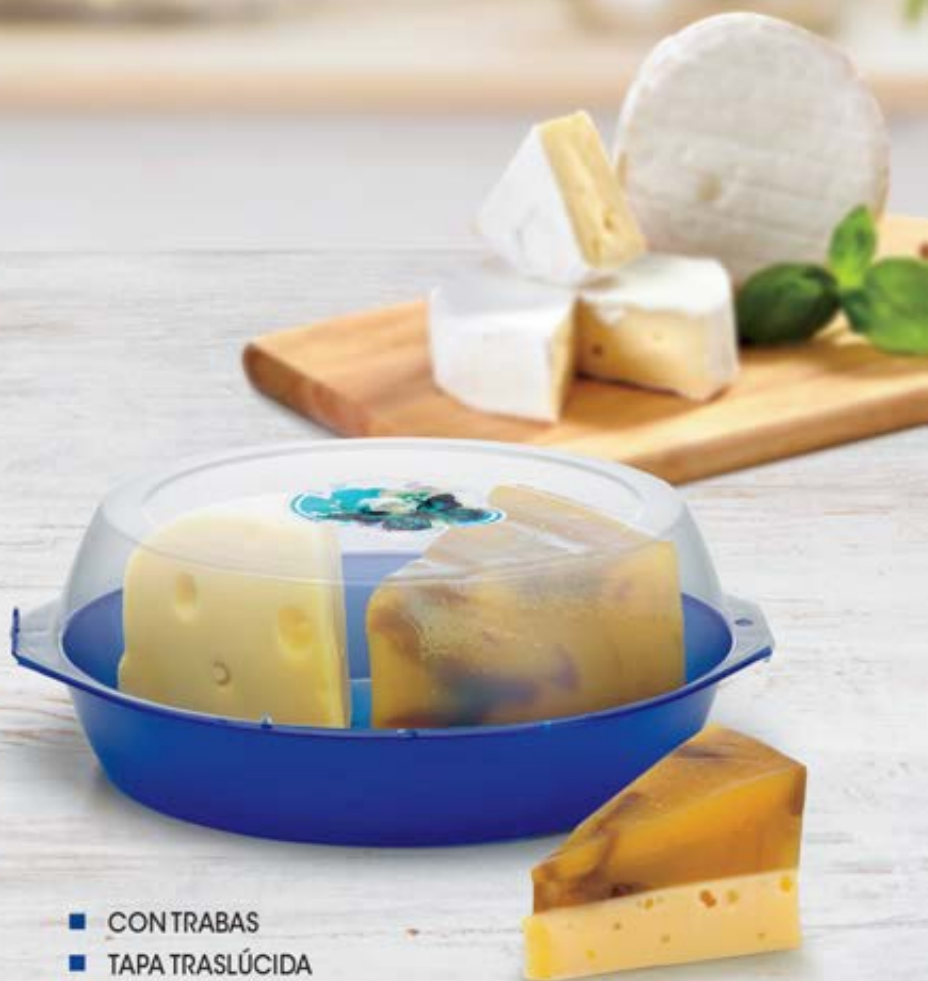

¿DISFRUTAMOS DE ALGO RICO?

- CONTRABAS
- TAPA TRASLÚCIDA

1.6
LITROS

Quesera/dulcera
Flores
22 x 8 cm
Plástico
42908
P. N. $249.99

$199⁹⁹