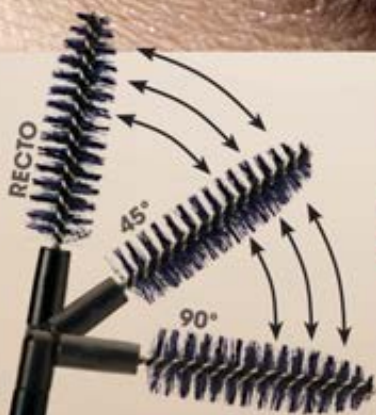

**NEGRO INTENSO.
RESISTENTE AL AGUA.
LARGA DURACIÓN.**

Acentúa la curva
de las pestañas,
las eleva y las alarga
desde la raíz.

STYLE

REVOLUTION
EFECTO LIFTING
MÁSCARA PARA PESTAÑAS

MÁSCARA