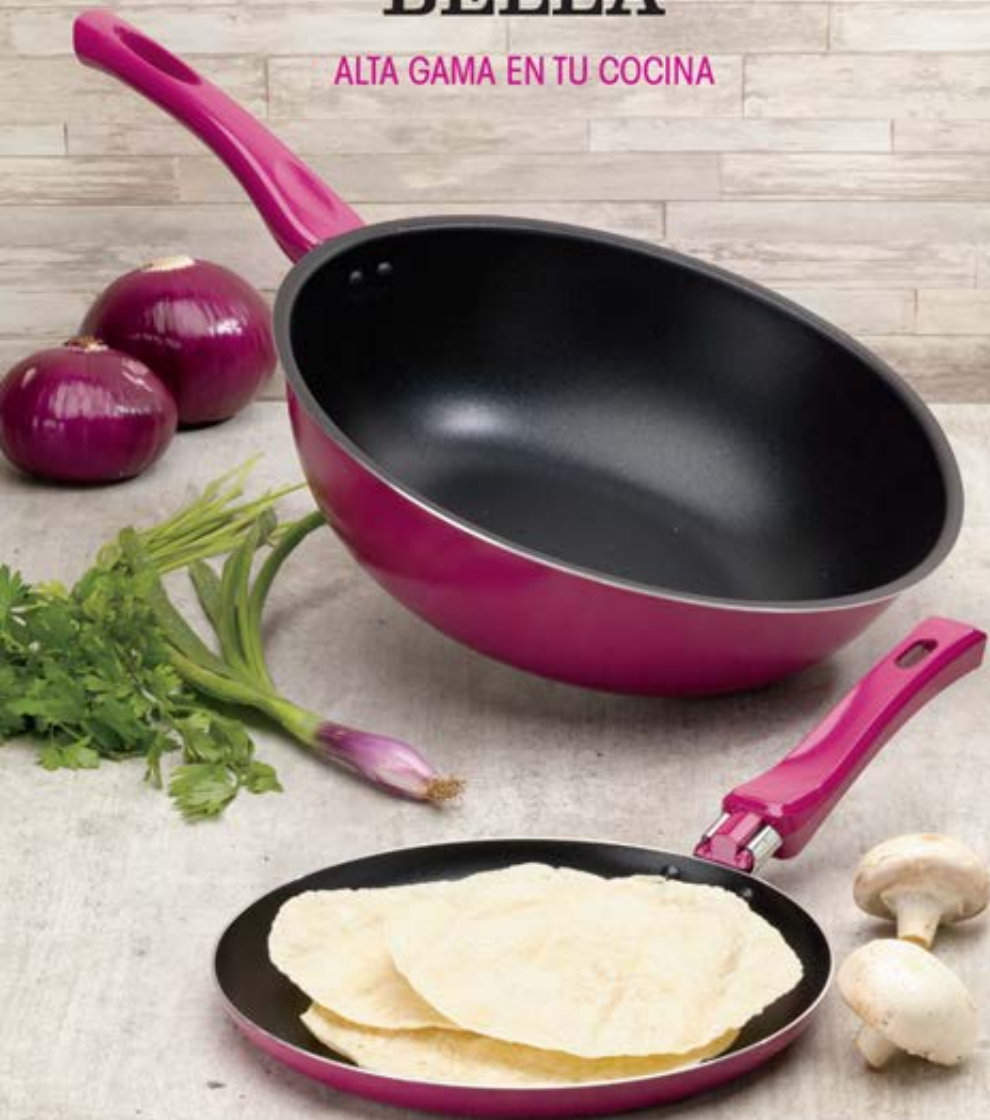

# DOMANI BELLA

ALTA GAMA EN TU COCINA

Wok N.º 28  
Domani Bella  
Diámetro 28cm  
Alto 10 cm

1 pago 51404

\$2999<sup>99</sup>

3 cuotas 51402

\$1099<sup>99</sup>

Panquequera  
Domani Bella  
Diámetro 21,5 cm  
Alto 2cm