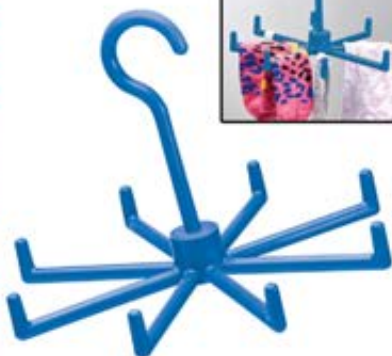

Tender para
ropa interior
23,5 x 16 cm
Plástico 44358