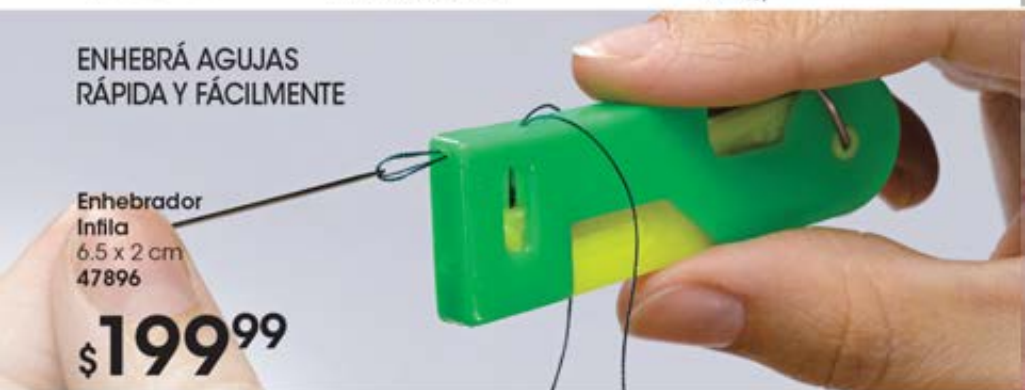

$199⁹⁹

ENHEBRÁ AGUJAS
RÁPIDA Y FÁCILMENTE

Enhebrador
Infla
6.5 x 2 cm
47896

$199⁹⁹

PARA LIMPIAR: TRAJES, CAMISAS,
MANTELES, ACOLCHADOS,
SOFÁS Y AUTOS.

Sacapelusas manual
22.5 x 4 cm
Plástico **44071**
P. Normal $399,99

$299⁹⁹