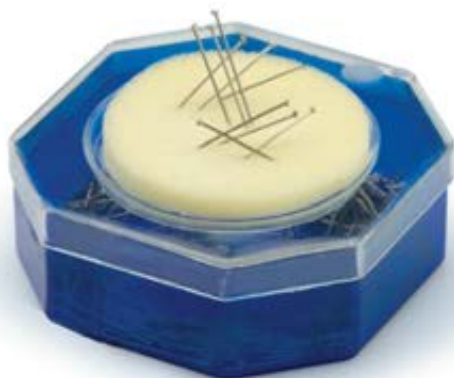

ROPA IMPECABLE

nueva

Funda para tabla
de planchar
35 x 86 cm
Tela con estampa
acuarelada
51529
P. N. $799,99

$599⁹⁹

■ CON CINTAS PARA SUJETAR A LA TABLA.

- 200 ALFILERES
- ESPONJA-ALFILETERO

Set de 200 alfileres
en contenedor
con esponja
Alfileres de 2.5 cm
de largo c/u
Contenedor
6.5 x 6.5 cm
De acero y plástico
44072

$199⁹⁹
el set

- CON FRENO DE APERTURA A RESORTE

Tijera cortahilos
10.5 x 2 cm
Metal y cuchillas
de acero
44073
P. N. $179,99

$119⁹⁹