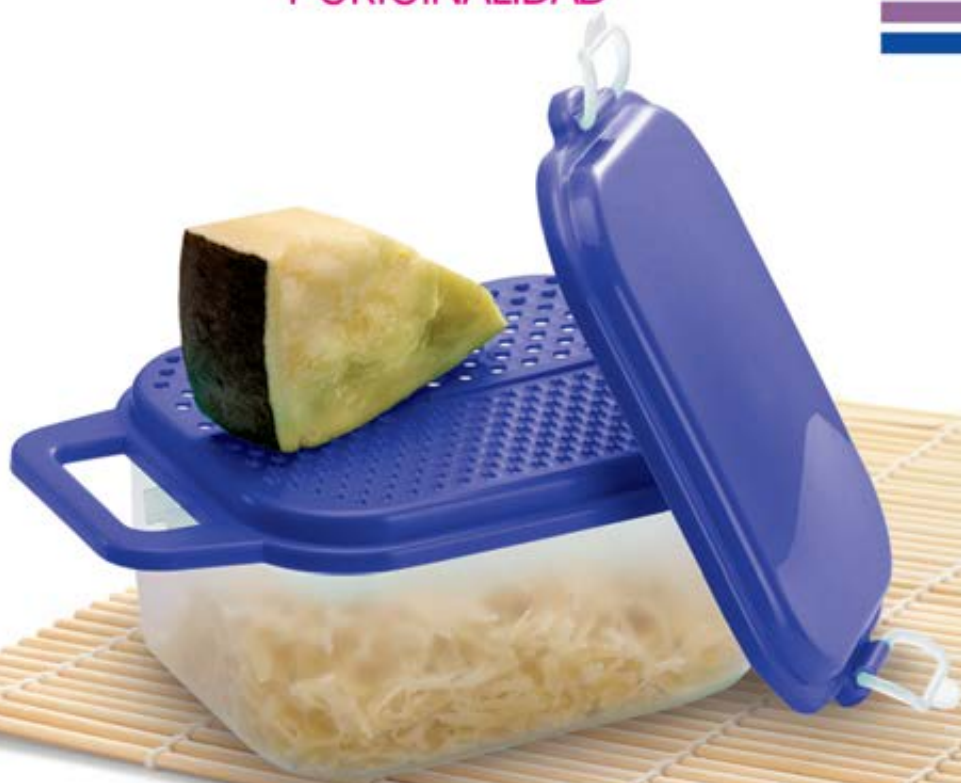

Línea FLORES

PRACTICIDAD
Y ORIGINALIDAD

■ CONTRABAS

1.7
LITROS

**Hermético
contenedor Flores**
Con rallador y tapa
18,5 x 15 cm
Alto 9 cm Plástico
44879
P. N. $399,99

$249⁹⁹