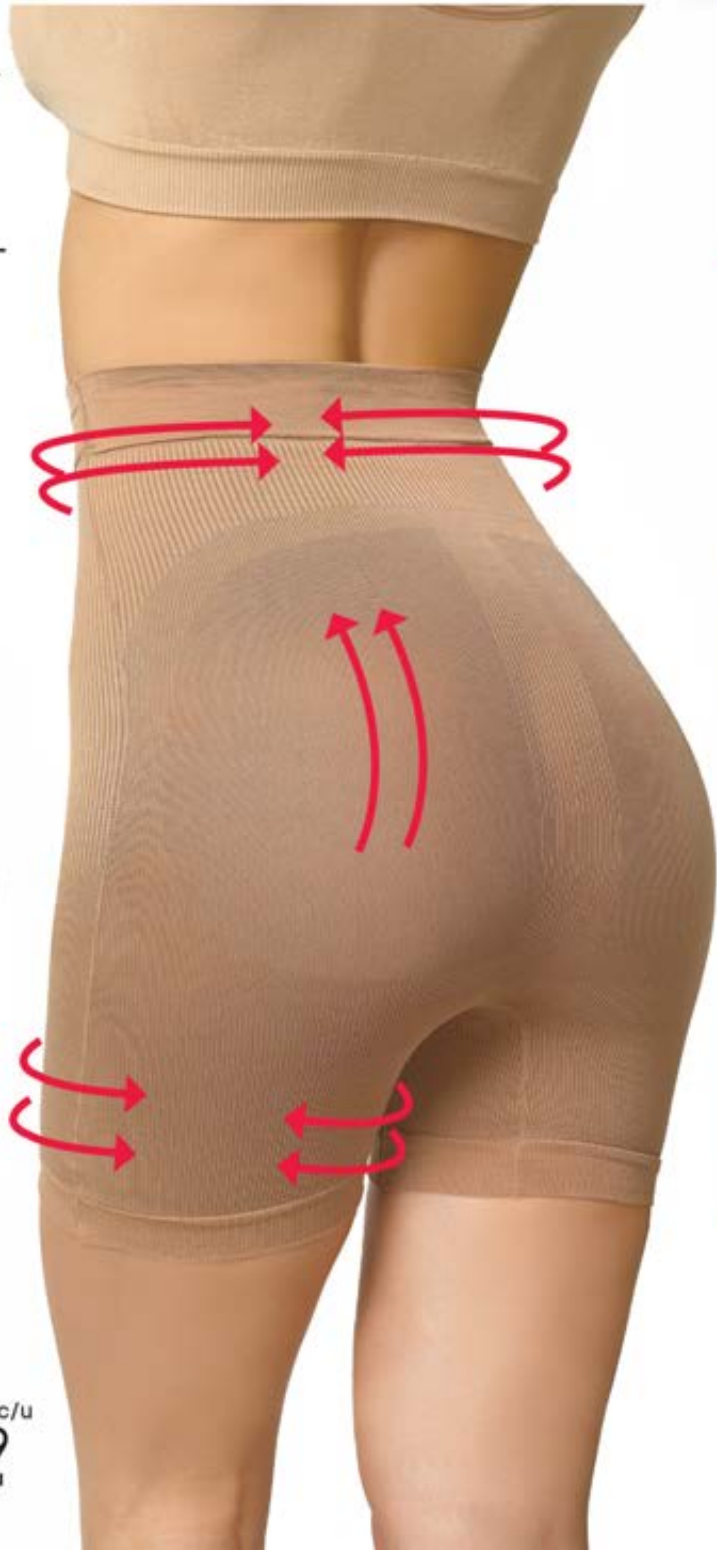

SHORT PUSH UP

MODELA EL
ABDOMEN
& LEVANTA
LA COLA

Short Push-Up

Negro

TM (2-3) 28127

TG (4-6) 28128

Natural

TM (2-3) 28143

TG (4-6) 28144

P.Normal $ 999,99 c/u

$699⁹⁹
c/u