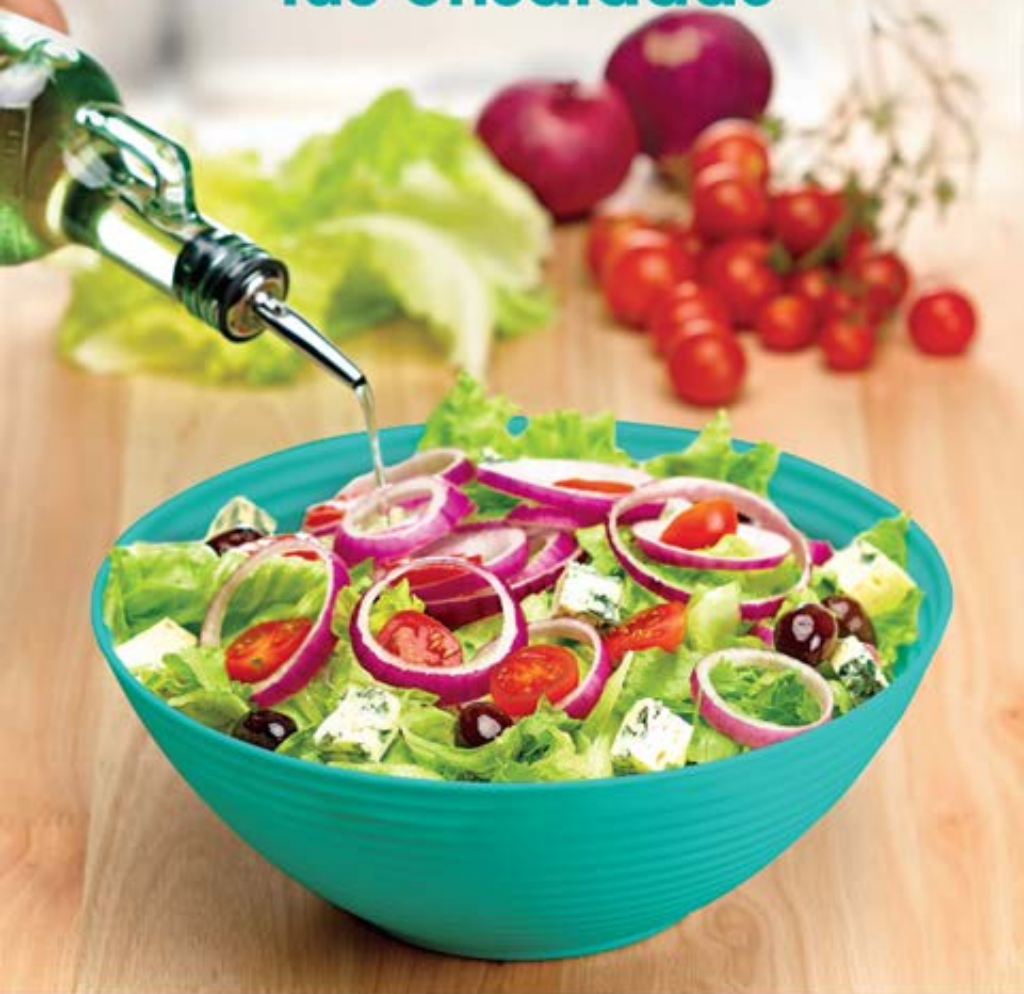

FAVORITOS DE COCINA
**para servir
tus ensaladas**

nuevo

3

LITROS

Ensaladera
rayada Malibú
Diámetro 27 cm
Alto 10 cm
Plástico
51224
P. N. $399.99

$299⁹⁹