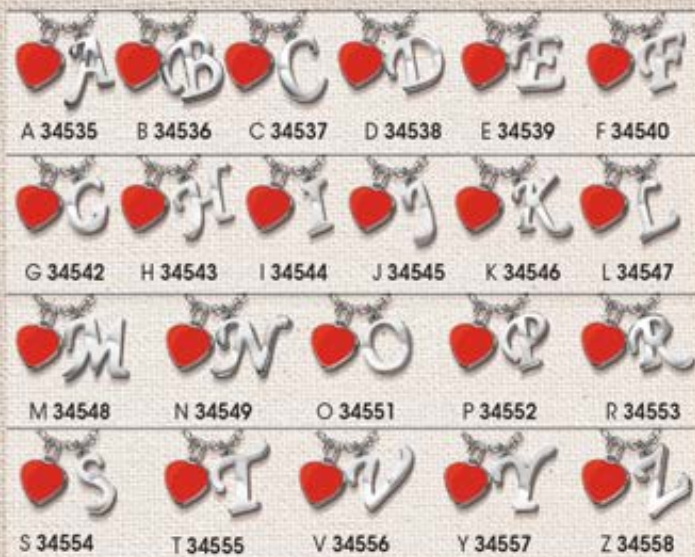

P. Normal \$ 299,99

\$199⁹⁹

Aros
trepadores
Sweet Perlas
Plateados, con
perla de 1 cm
Trepador 2,5 cm
34817

P. Normal \$ 299,99

\$199⁹⁹

QUIERO BRILLAR
A MI MANERA
SIEMPRE
ACTUAL

Anillo Classic
Con strass
T4 6984
P. Normal \$ 269,99

\$169⁹⁹

Cadena Corazón
Plateada, con strass
7532

P. Normal \$ 299,99

\$199⁹⁹

Cadena 48 cm
de largo Dije
1.5 cm de alto

Pulsera Love Inicial
Plateada, con cuentas,
Inicial y dije corazón rojo
Largo 11 cm
P. Normal \$ 299,99

\$179⁹⁹

plateados
19236

negros,
mate
33602

Aros
Cuadrados y triángulo
P. Normal \$ 299.99 c/par

\$199⁹⁹
c/par

Aros Doble Bolita
Silver 9497

P. Normal \$ 179.99

\$129⁹⁹

Pulsera anillo
Plateada con
strass 19769
P. Normal \$ 399.99

\$299⁹⁹

Largo 24 cm Largo
de mano 6,5 cm

QUIERO BRILLAR
A MI MANERA
SIEMPRE
COOL

PLATEADOS SÚPER COOL

Nuevos

Brazalete Kenia
Regulable, plateado
4 cm de alto
34810
P Normal \$ 399,99